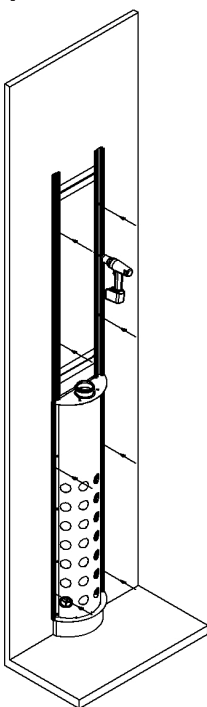

Montageanleitung Quelluftdurchlässe
Assembly Instructions Displacement flow diffusers
Instruction de montage Diffuseurs à déplacement d'air

2

3

4