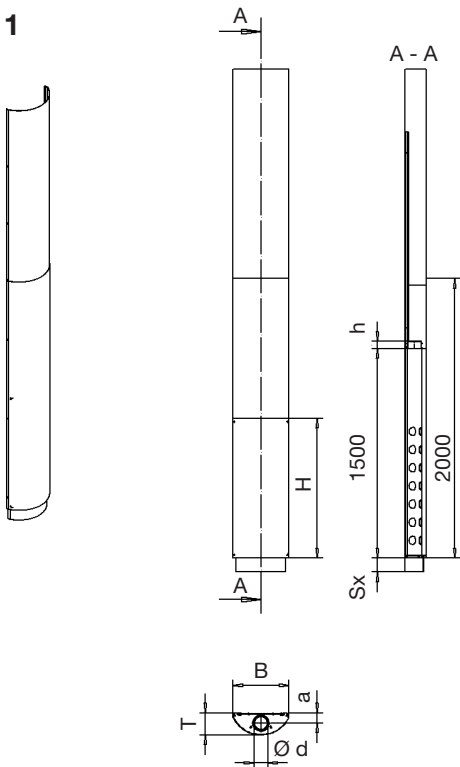

Montageanleitung Assembly Instructions Instruction de montage

Quellluftdurchlässe
Displacement flow diffusers
Diffuseurs à déplacement d'air

QL-WH-RO K
QL-WS-RO K

TROX[®] TECHNIK  **HESCO**

TROX HESCO Schweiz AG
Walderstrasse 125
Postfach 455
CH - 8630 Rüti ZH

Abmessungen Dimensions Dimensions	Breite Width Largeur	Höhe Height Hauteur	Tiefe Depth Profondeur
---	----------------------------	---------------------------	------------------------------

l) B ... x H ... x T ...

*) Montageschrauben nicht in Lieferung enthalten, Loch-Ø 6mm
 Assembly screws are not contained in the supply, hole-Ø 6mm
 Vis d'assemblage ne sont pas contenues dans la livraison, trou Ø 6mm

1

Montageanleitung Quelluftdurchlässe
Assembly Instructions Displacement flow diffusers
Instruction de montage Diffuseurs à déplacement d'air