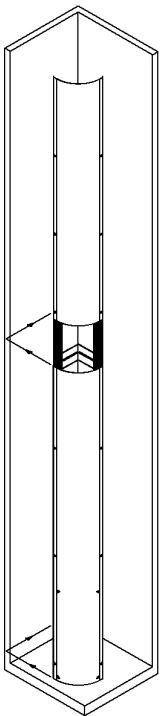

Montageanleitung Assembly Instructions Instruction de montage

Quellluftdurchlässe
Displacement flow diffusers
Diffuseurs à déplacement d'air

QL-WV-RO K

TROX® **TECHNIK**  **HESCO**

TROX HESCO Schweiz AG
Walderstrasse 125
Postfach 455
CH - 8630 Rüti ZH

Abmessungen	Breite	Höhe
Dimensions	Width	Hight
Dimensions	Largeur	Hauteur

l) B ... x H ...

*) Montageschrauben nicht in Lieferung enthalten, Loch-Ø 6mm
 Assembly screws are not contained in the supply, hole-Ø 6mm
 Vis d'assemblage ne sont pas contenues dans la livraison, trou Ø 6mm

Montageanleitung Quelluftdurchlässe
Assembly Instructions Displacement flow diffusers
Instruction de montage Diffuseurs à déplacement d'air

2

3

4

Montageanleitung Quelluftdurchlässe
Assembly Instructions Displacement flow diffusers
Instruction de montage Diffuseurs à déplacement d'air

5

6

7

8