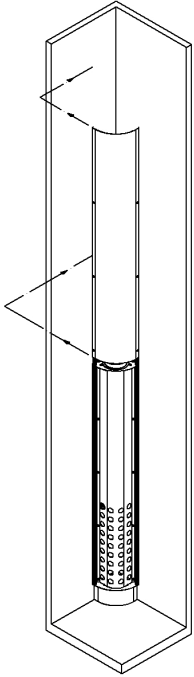

Montageanleitung Quelluftdurchlässe
Assembly Instructions Displacement flow diffusers
Instruction de montage Diffuseurs à déplacement d'air

5