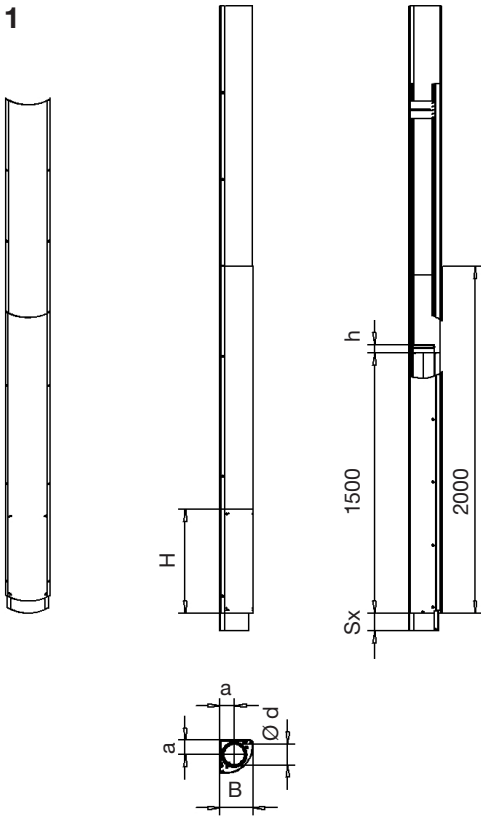

Montageanleitung Assembly Instructions Instruction de montage

Quellluftdurchlässe
Displacement flow diffusers
Diffuseurs à déplacement d'air

QL-WV-RO K

TROX® **TECHNIK**  **HESCO**

TROX HESCO Schweiz AG
Walderstrasse 125
Postfach 455
CH - 8630 Rüti ZH

Abmessungen	Breite	Höhe
Dimensions	Width	Hight
Dimensions	Largeur	Hauteur

l) B ... x H ...

*) Montageschrauben nicht in Lieferung enthalten, Loch-Ø 6mm
 Assembly screws are not contained in the supply, hole-Ø 6mm
 Vis d'assemblage ne sont pas contenues dans la livraison, trou Ø 6mm

5

6

7

8