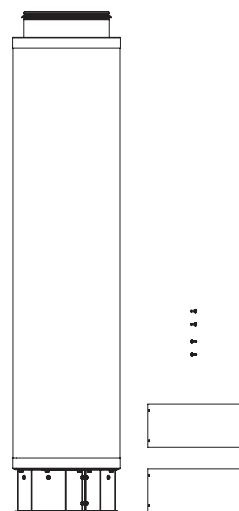

Instruction de montage Diffuseurs à déplacement d'air

Abmessungen	Durchmesser	Höhe
Dimensions	Diameter	Hight
Dimensions	Diamètre	Hauteur

l) D ... x H ...

*) Montageschrauben nicht in Lieferung enthalten, Loch-Ø 6mm
 Assembly screws are not contained in the supply, hole-Ø 6mm
 Vis d'assemblage ne sont pas contenues dans la livraison, trou Ø 6mm

1 QL-WR-RU

QL-WR-RO

2 QL-WR-RU

QL-WR-RO

Montageanleitung Quelluftdurchlässe
 Assembly Instructions Displacement flow diffusers
 Instruction de montage Diffuseurs à déplacement d'air

4 QL-WR-RU

QL-WR-RO

5 QL-WR-RU