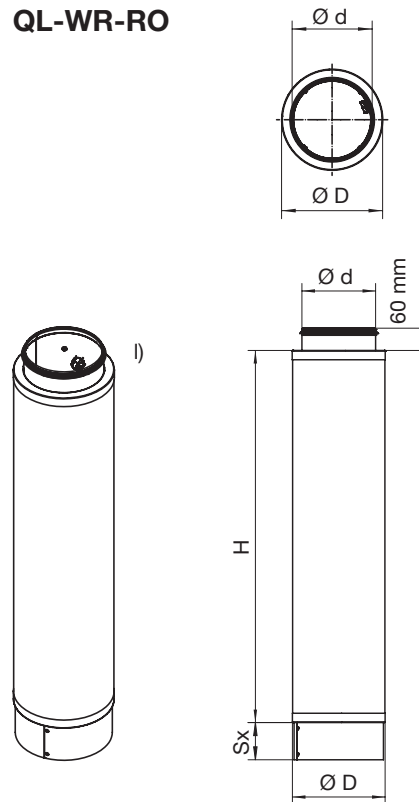

Montageanleitung Quelluftdurchlässe

Assembly Instructions Displacement flow diffusers

Instruction de montage Diffuseurs à déplacement d'air

Abmessungen	Durchmesser	Höhe
Dimensions	Diameter	Hight
Dimensions	Diamètre	Hauteur

l) D ... x H ...

*) Montageschrauben nicht in Lieferung enthalten, Loch-Ø 6mm
Assembly screws are not contained in the supply, hole-Ø 6mm
Vis d'assemblage ne sont pas contenues dans la livraison, trou Ø 6mm

1 QL-WR-RU

QL-WR-RO

2 QL-WR-RU

QL-WR-RO