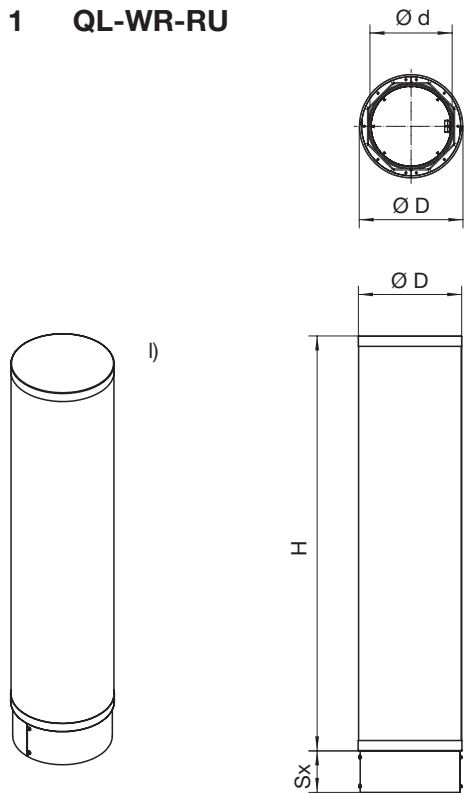

Montageanleitung Quelluftdurchlässe

Assembly Instructions Displacement flow diffusers

Instruction de montage Diffuseurs à déplacement d'air

Abmessungen	Durchmesser	Höhe
Dimensions	Diameter	Hight
Dimensions	Diamètre	Hauteur

l) D ... x H ...

*) Montageschrauben nicht in Lieferung enthalten, Loch-Ø 6mm
Assembly screws are not contained in the supply, hole-Ø 6mm
Vis d'assemblage ne sont pas contenues dans la livraison, trou Ø 6mm

1 QL-WR-RU