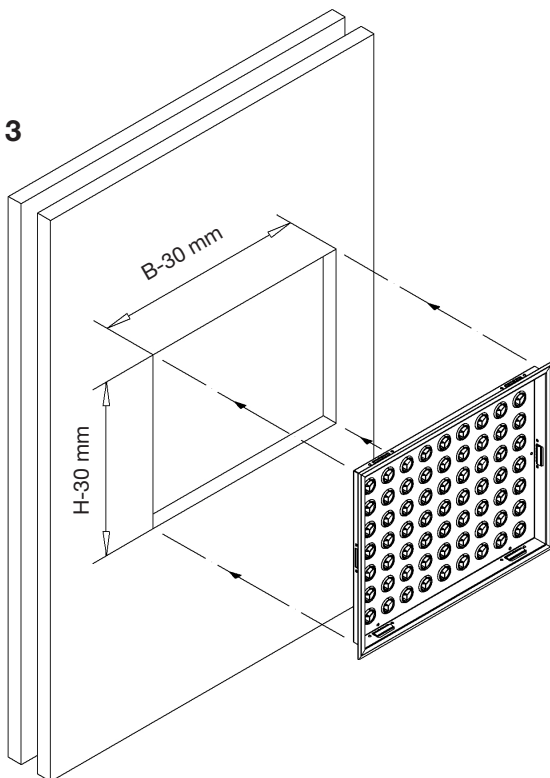

Montageanleitung Quelluftdurchlässe
Assembly Instructions Displacement flow diffusers
Instruction de montage Diffuseurs à déplacement d'air

2

3